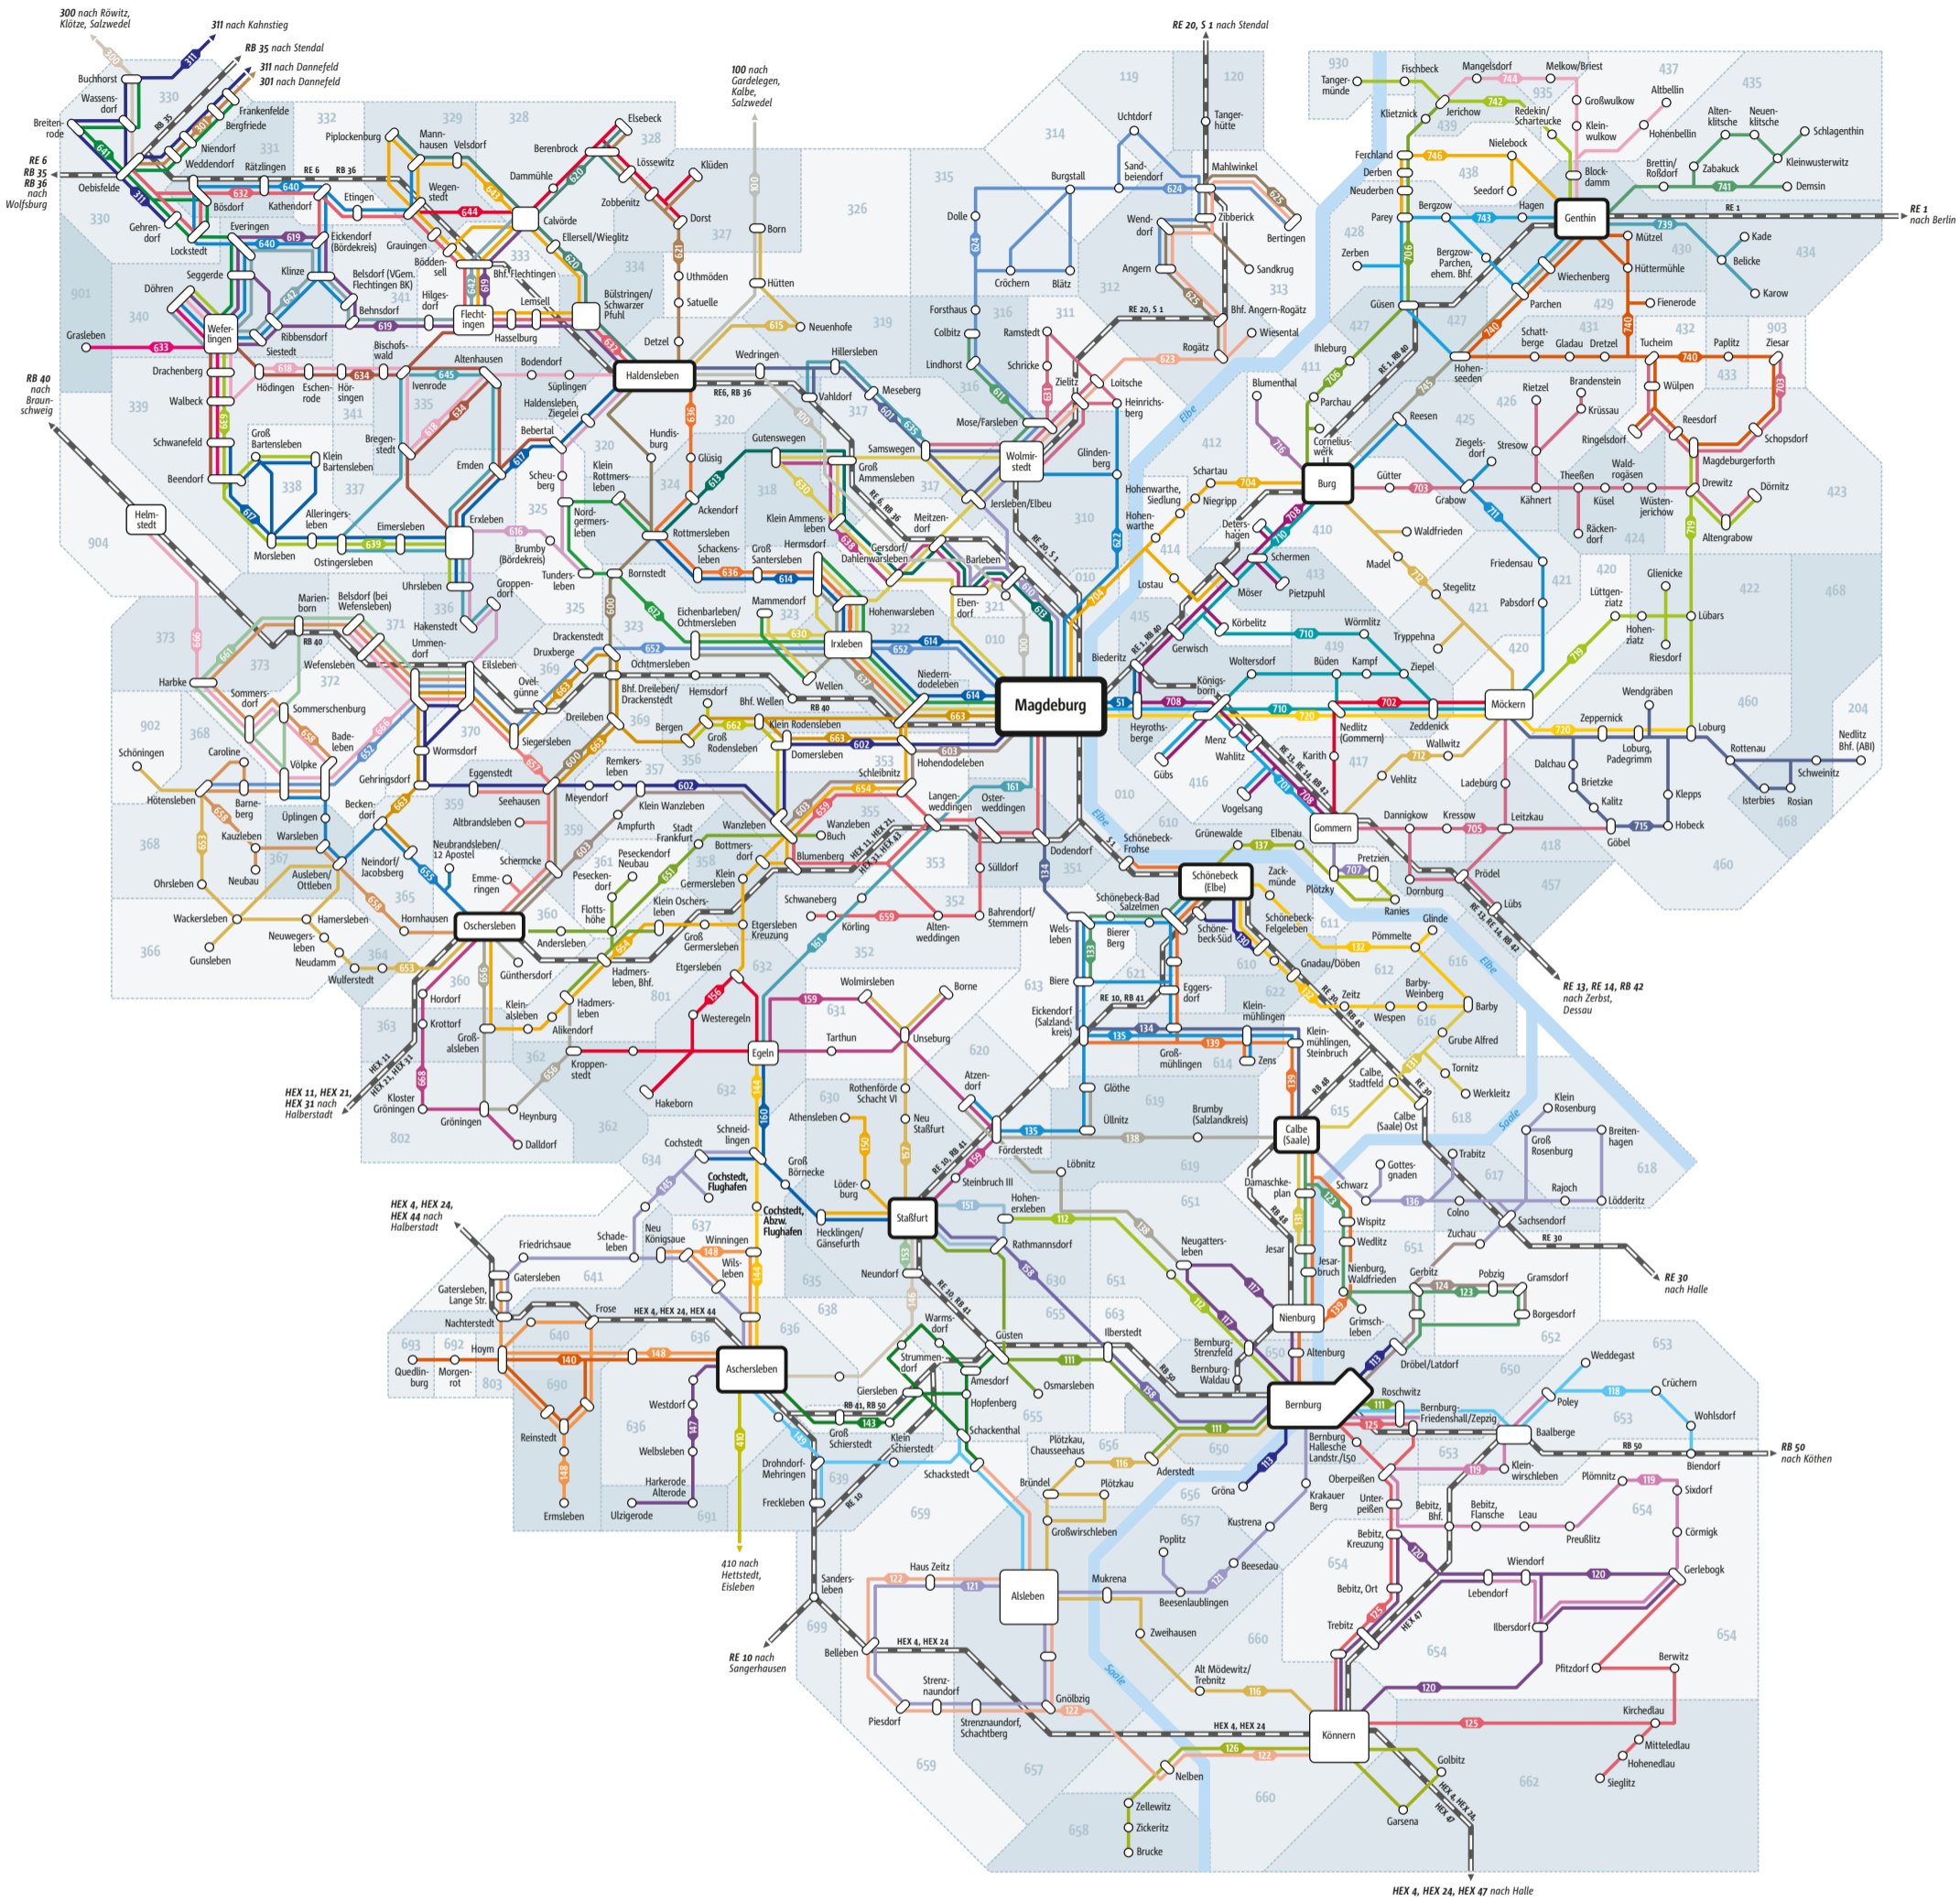

LINIENNETZPLAN

MAGDEBURG UND DIE REGION

MAREGO-FAHRKARTEN EINER FÜR ALLES

Legende

- 702 Buslinie
- RB 48 Bahnlinie

○ ○ Tarifpunkte

010 Tarifzone mit Tarifzonennummer

Stand: August 2017

Einfach ankommen.

Magdeburger Regionalverkehrsverbund
www.marego-verbund.de

Der starke Nahverkehr
www.insa.de oder
Tel. 0391 - 5363180