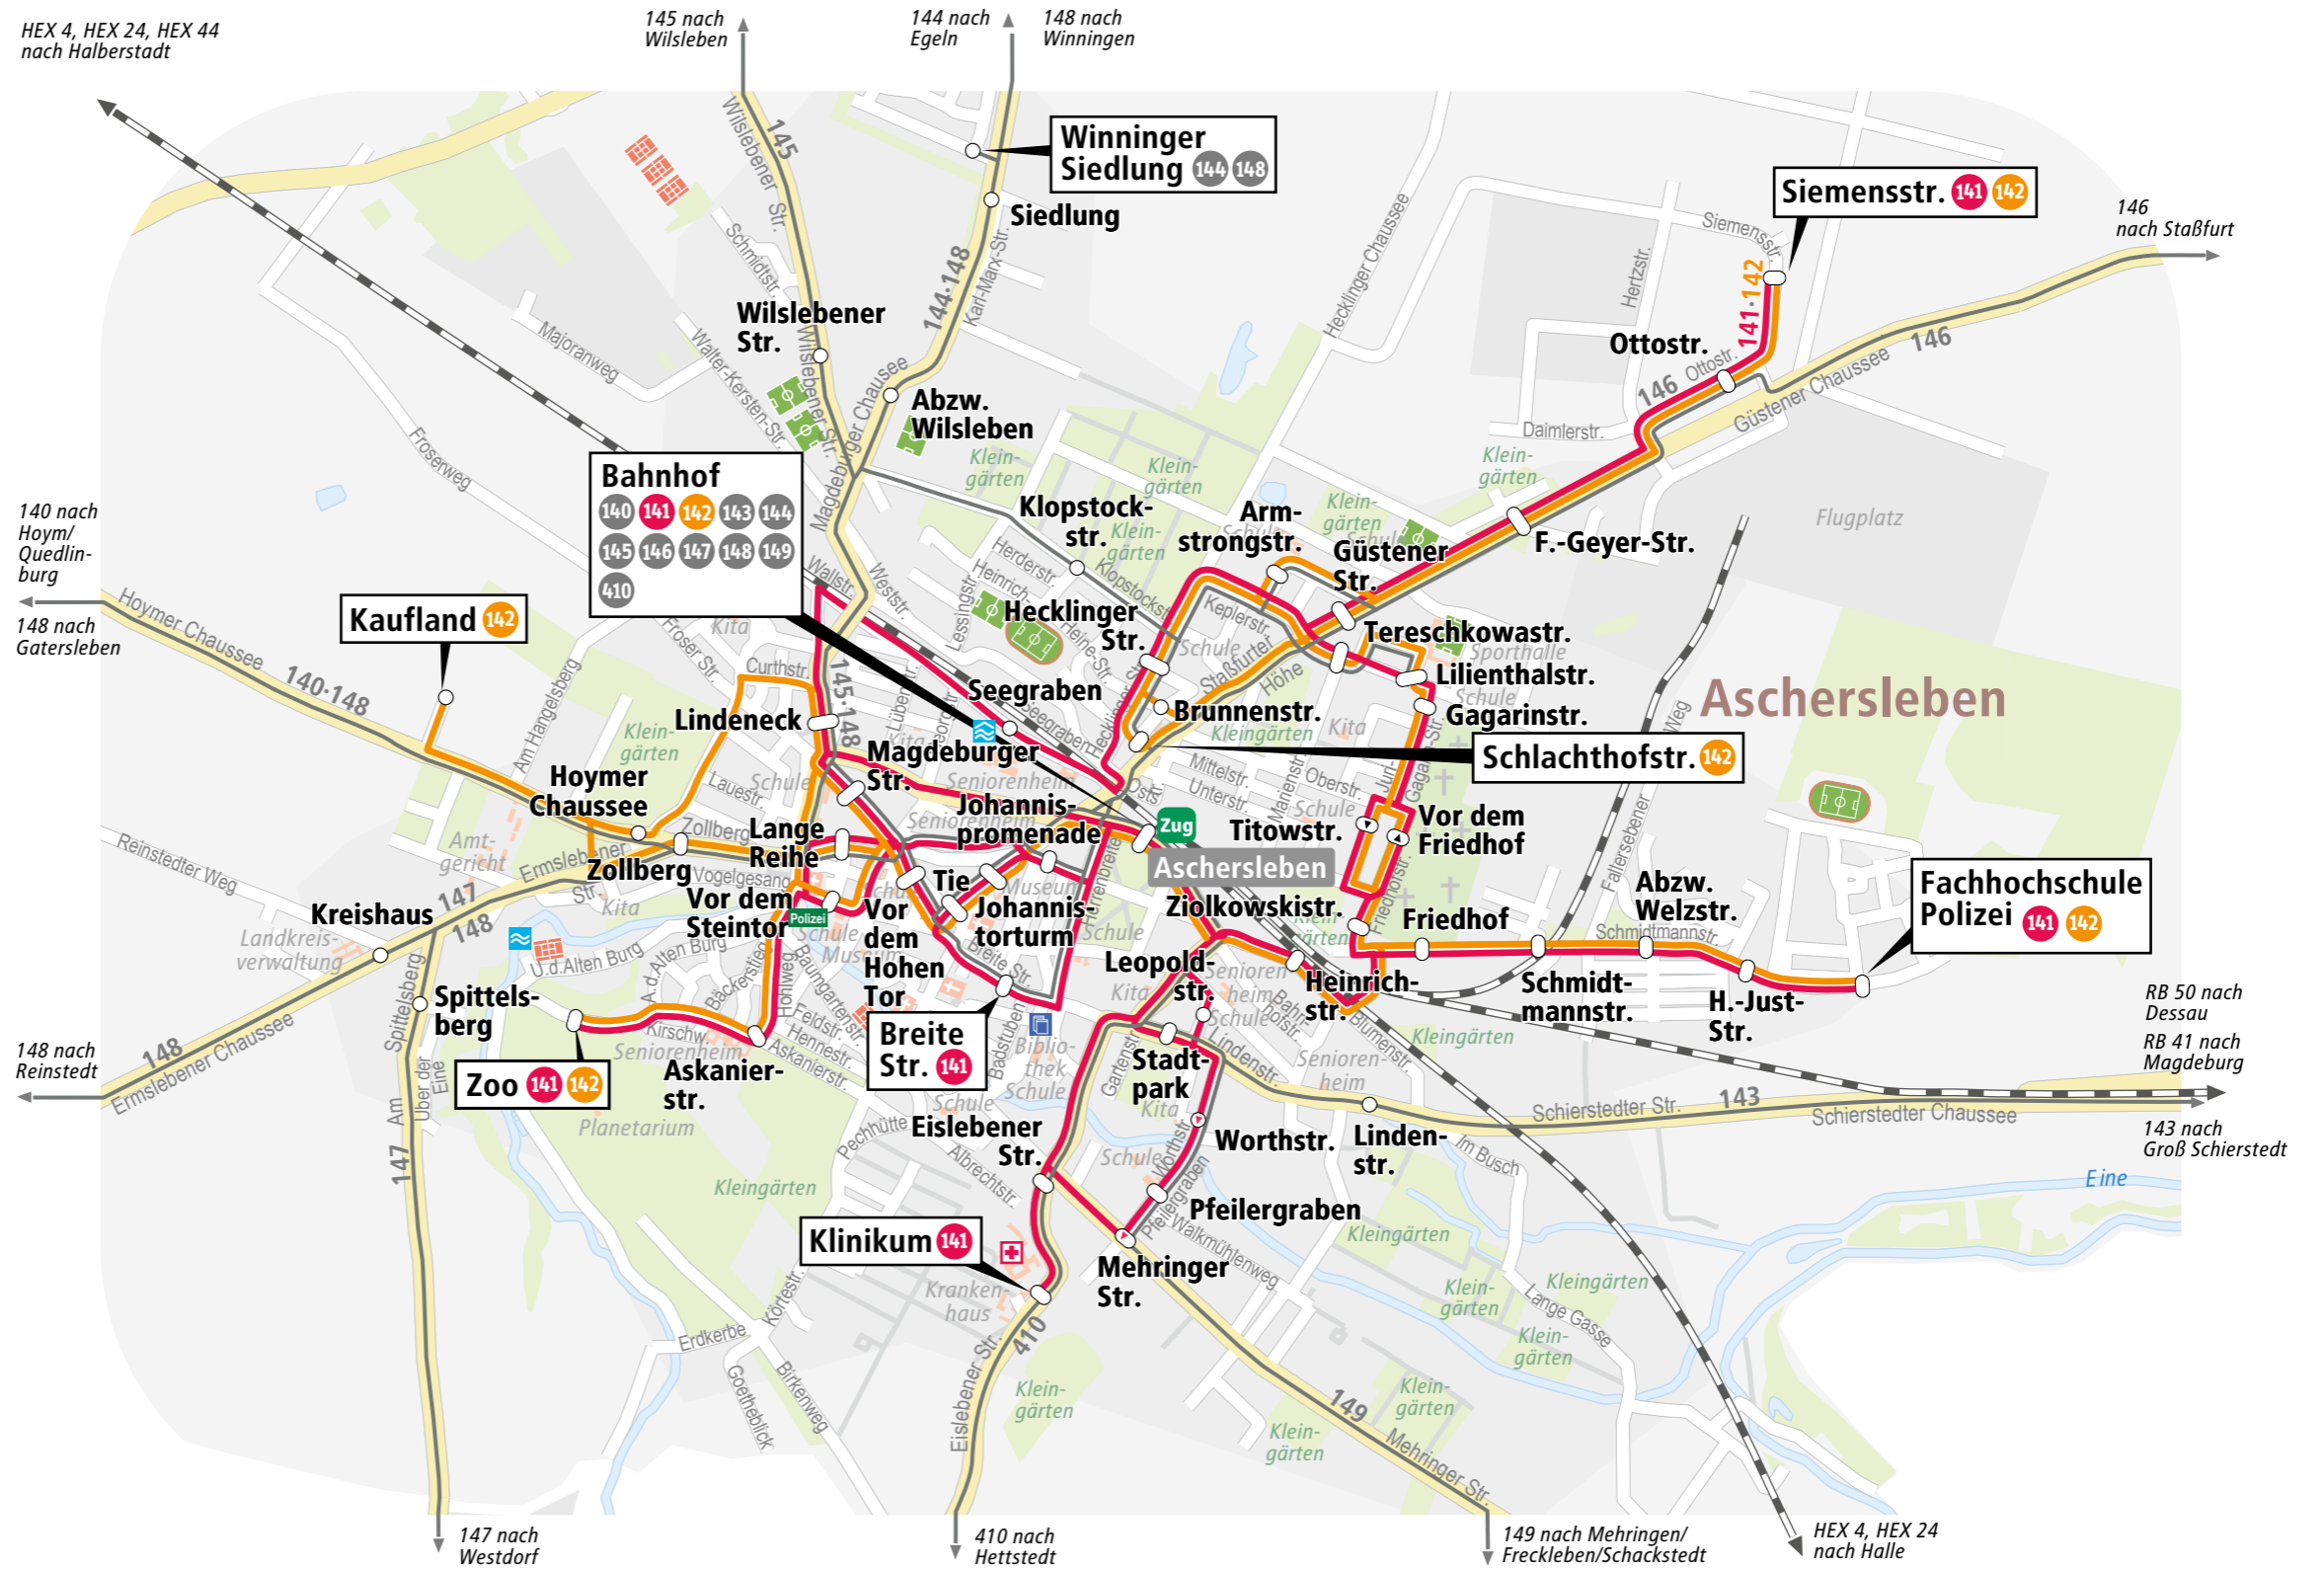

MAREGO-FAHRKARTER EINER FÜR ALLES

Bus ↔ Bahn

STADTVERKEHR ASCHERSLEBEN

Legende

- 153 Regionalbus mit Haltestelle
- 142 Stadtbuss mit Haltestelle
- Umsteigehaltestelle
- Bedienung durch gekennzeichnete Linien nur in Pfeilrichtung
- Bedienung durch alle Linien nur in Pfeilrichtung
- Bahnstrecke
- Klinikum
- Bücherei
- Freibad
- Hallenbad

Kartografie:
© Baumgärdt Consultants GbR

» Stand Dezember 2017