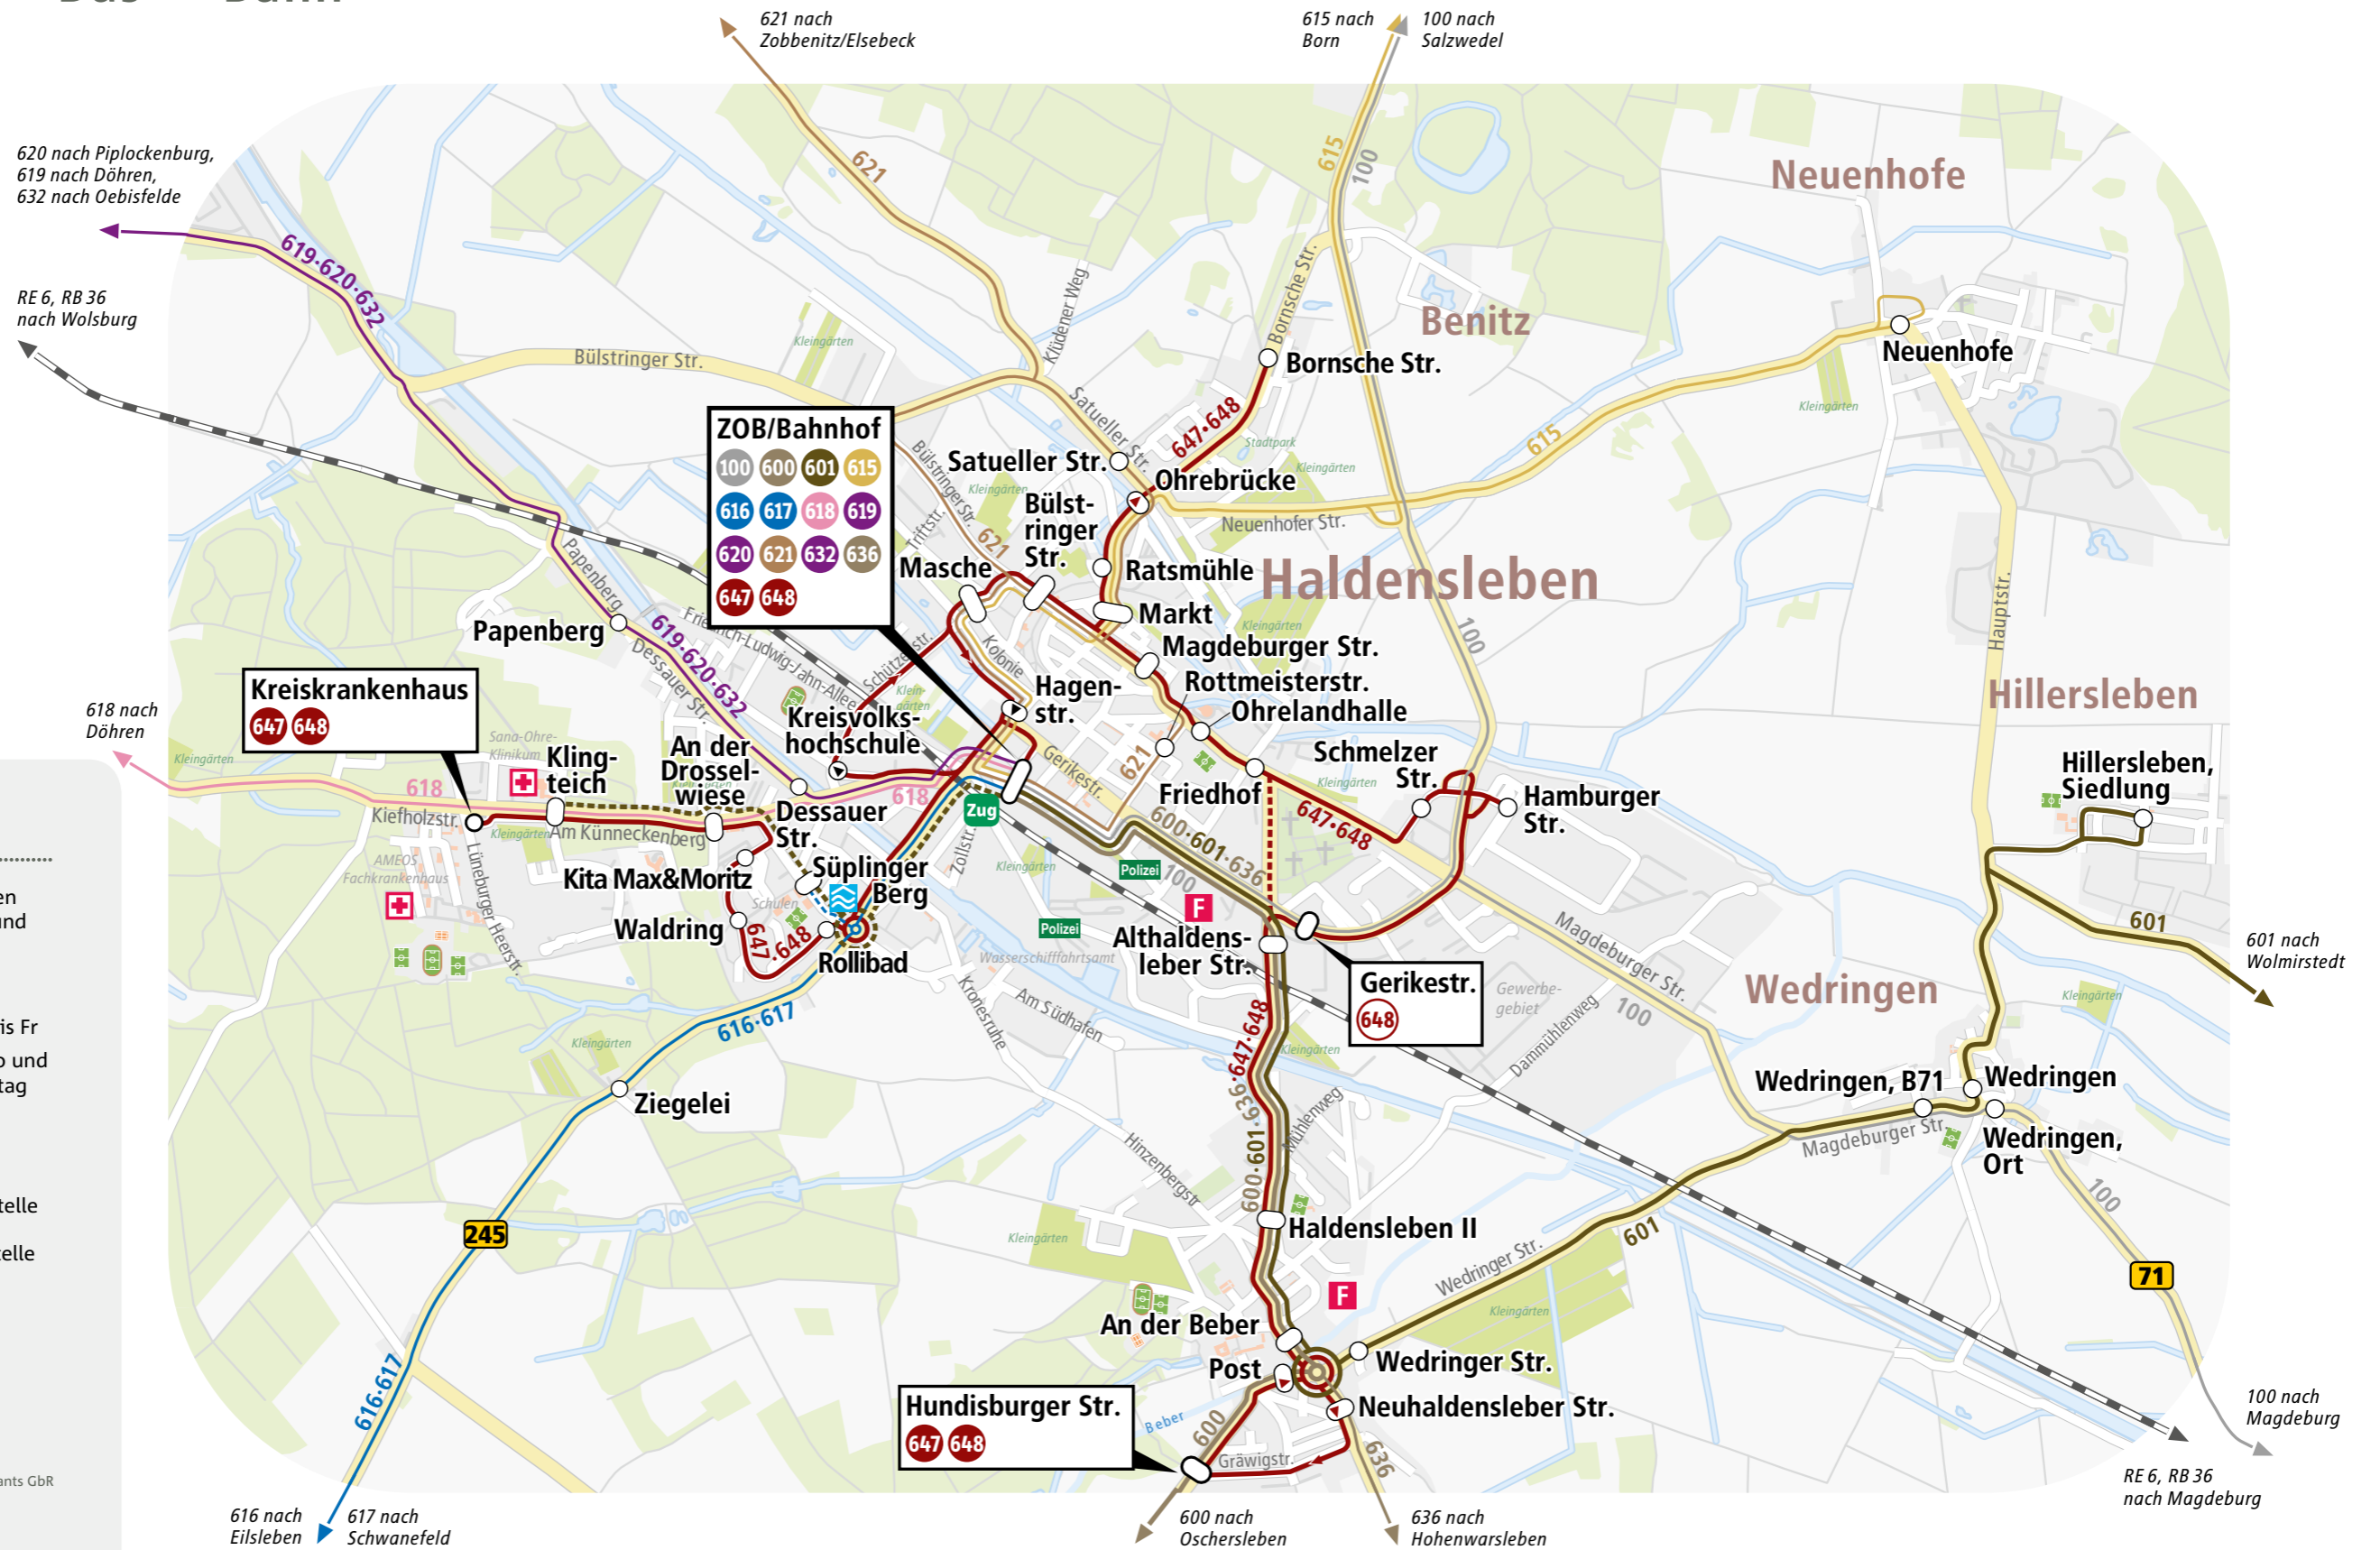

MAREGO-FAHRKARTER EINER FÜR ALLES

Bus ↔ Bahn

STADTVERKEHR HALDENSLEBEN

Legende

- 619-620-632 Regionalbuslinien mit Haltestelle und Liniennummer
- 647-648 Stadtbushaltestellen
- 647 Mo bis Fr
- 648 Sa, So und Feiertag
- Zug Bahnlinie mit Haltepunkt
- Richtungshaltestelle
- Umsteigehaltestelle
- F Feuerwehr
- + Klinikum
- ♾ Hallenbad

Kartografie:
© Baumgardt Consultants GbR

» Stand Februar 2018