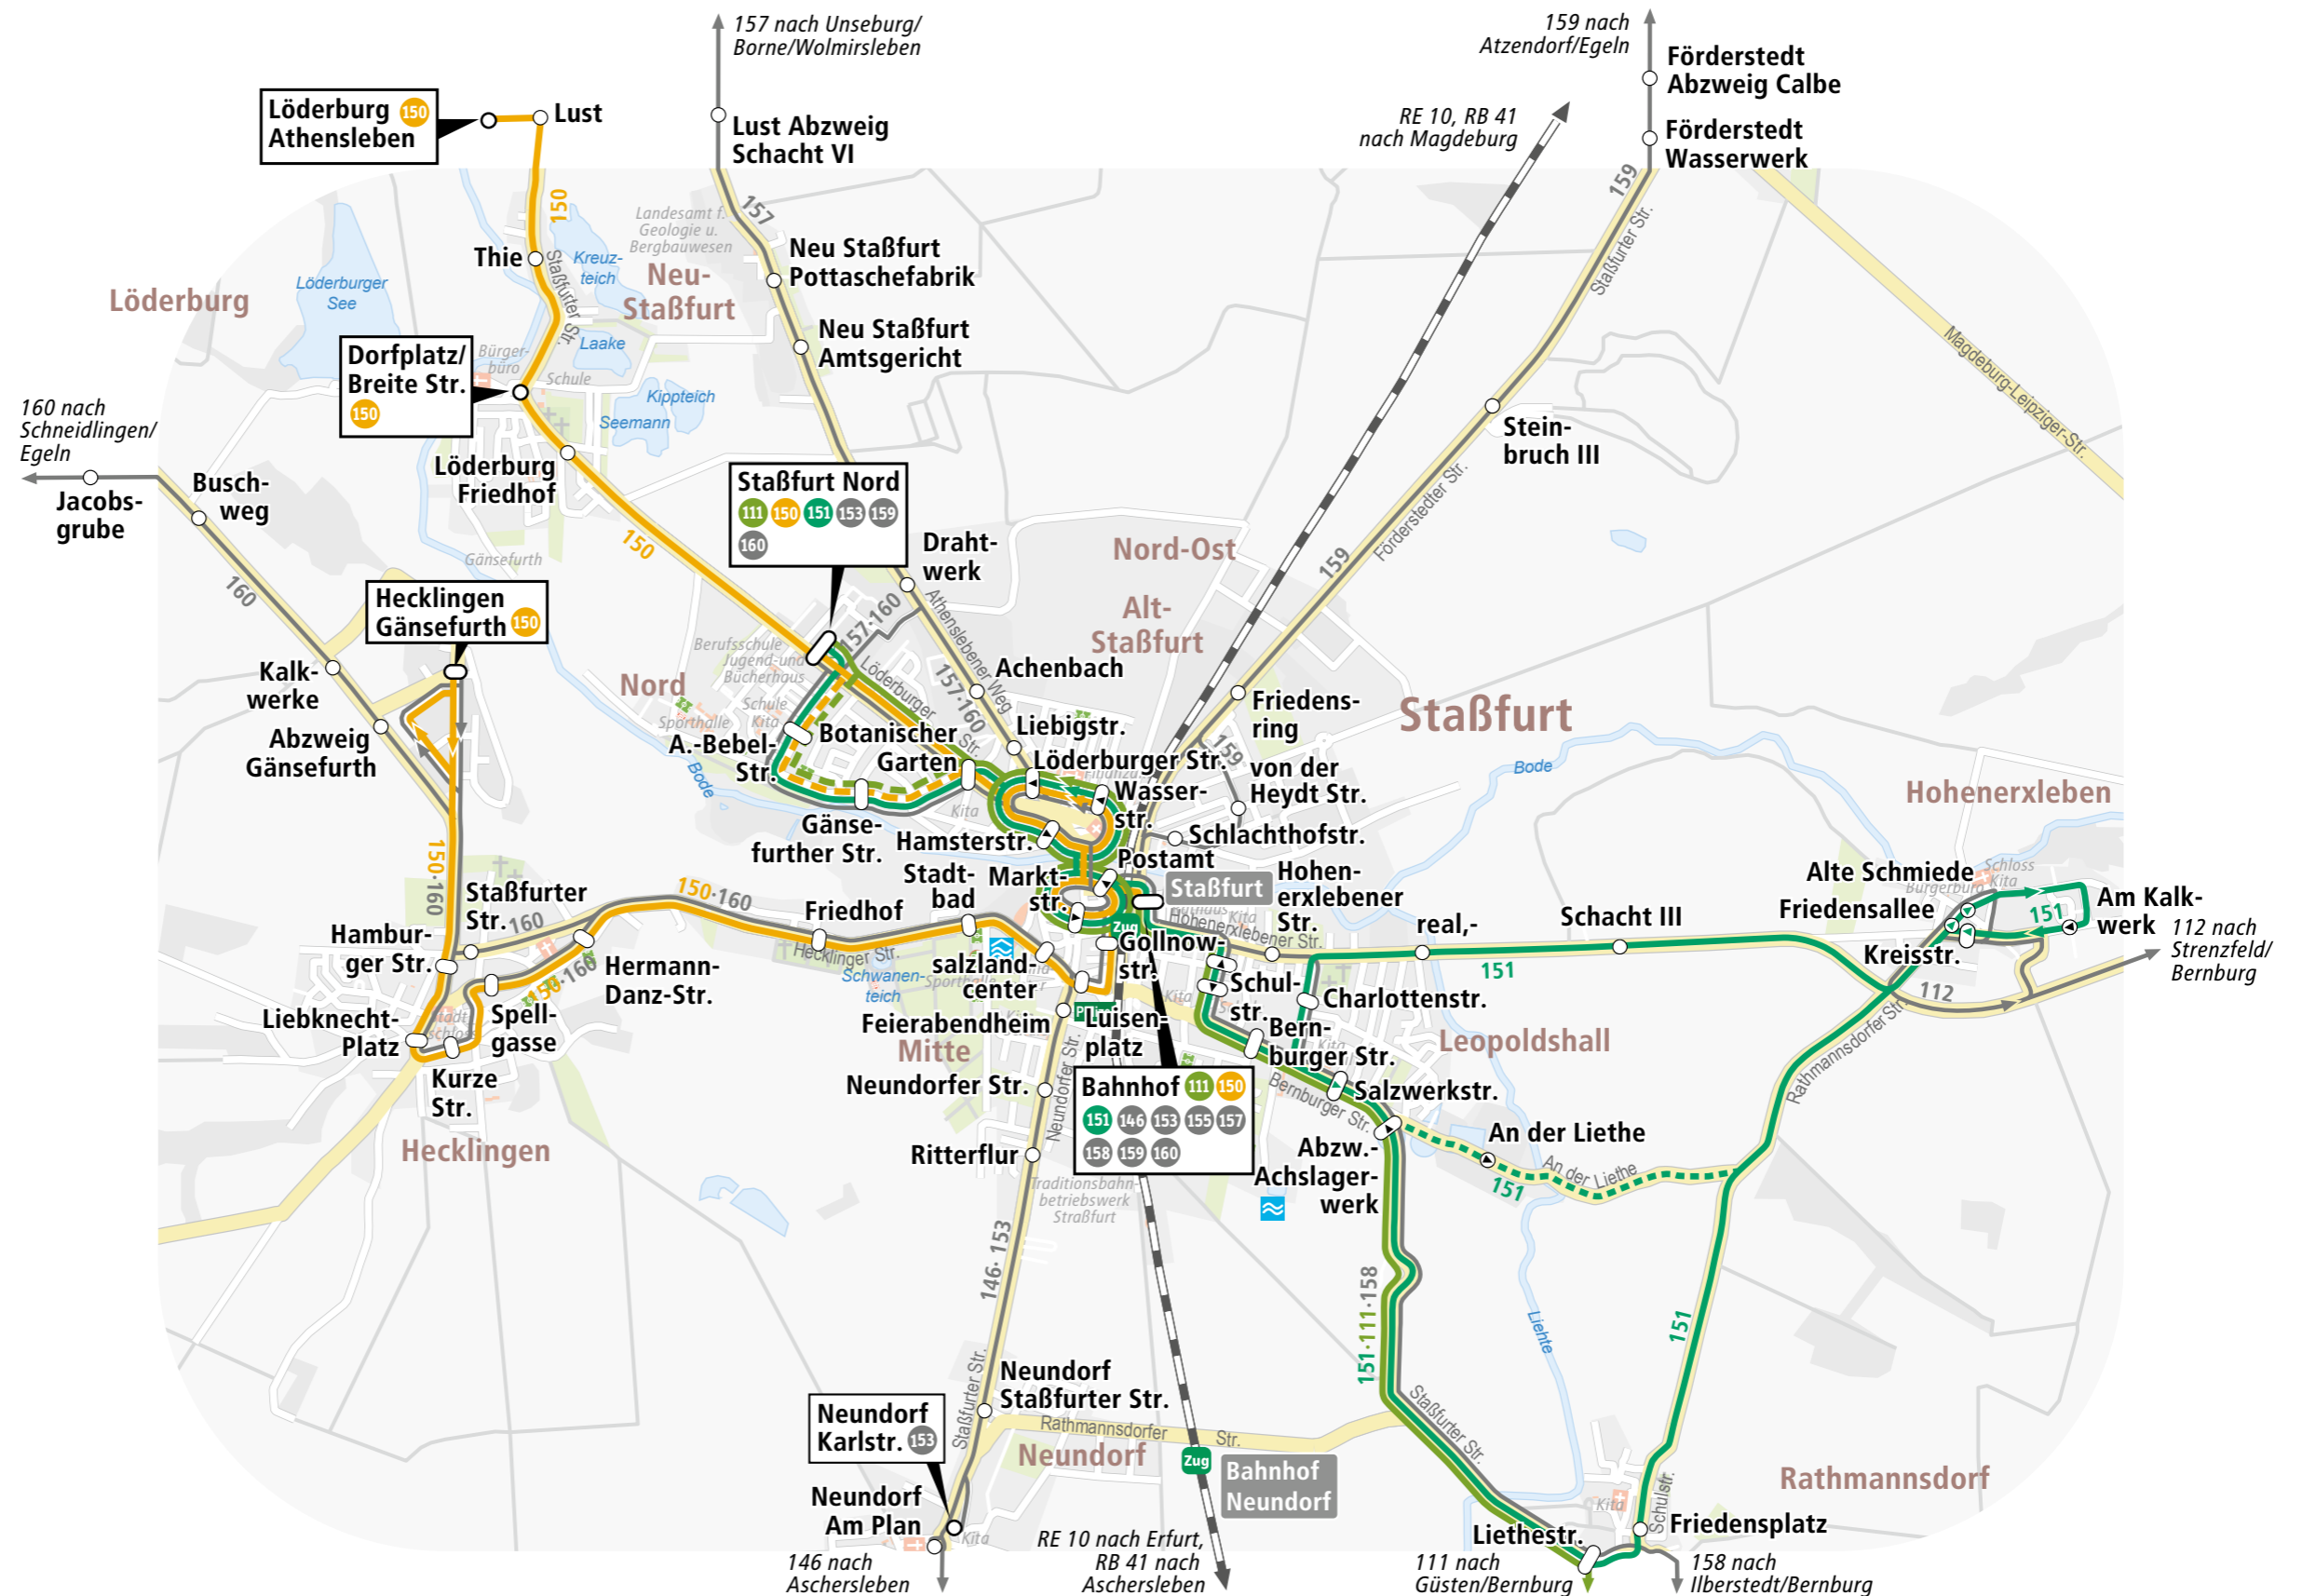

MAREGO-FAHRKARTER EINER FÜR ALLES

Bus ↔ Bahn

STADTVERKEHR STAßFURT

Legende

- Regionalbus mit Haltestelle
- Stadtbus mit Haltestelle
- Umsteigehaltestelle
- zeitweise Linienführung
- Bahnstrecke
- Krankenhaus
- Hallenbad/Freibad

Kartografie:
© Baumgardt Consultants GbR

» Stand Dezember 2017