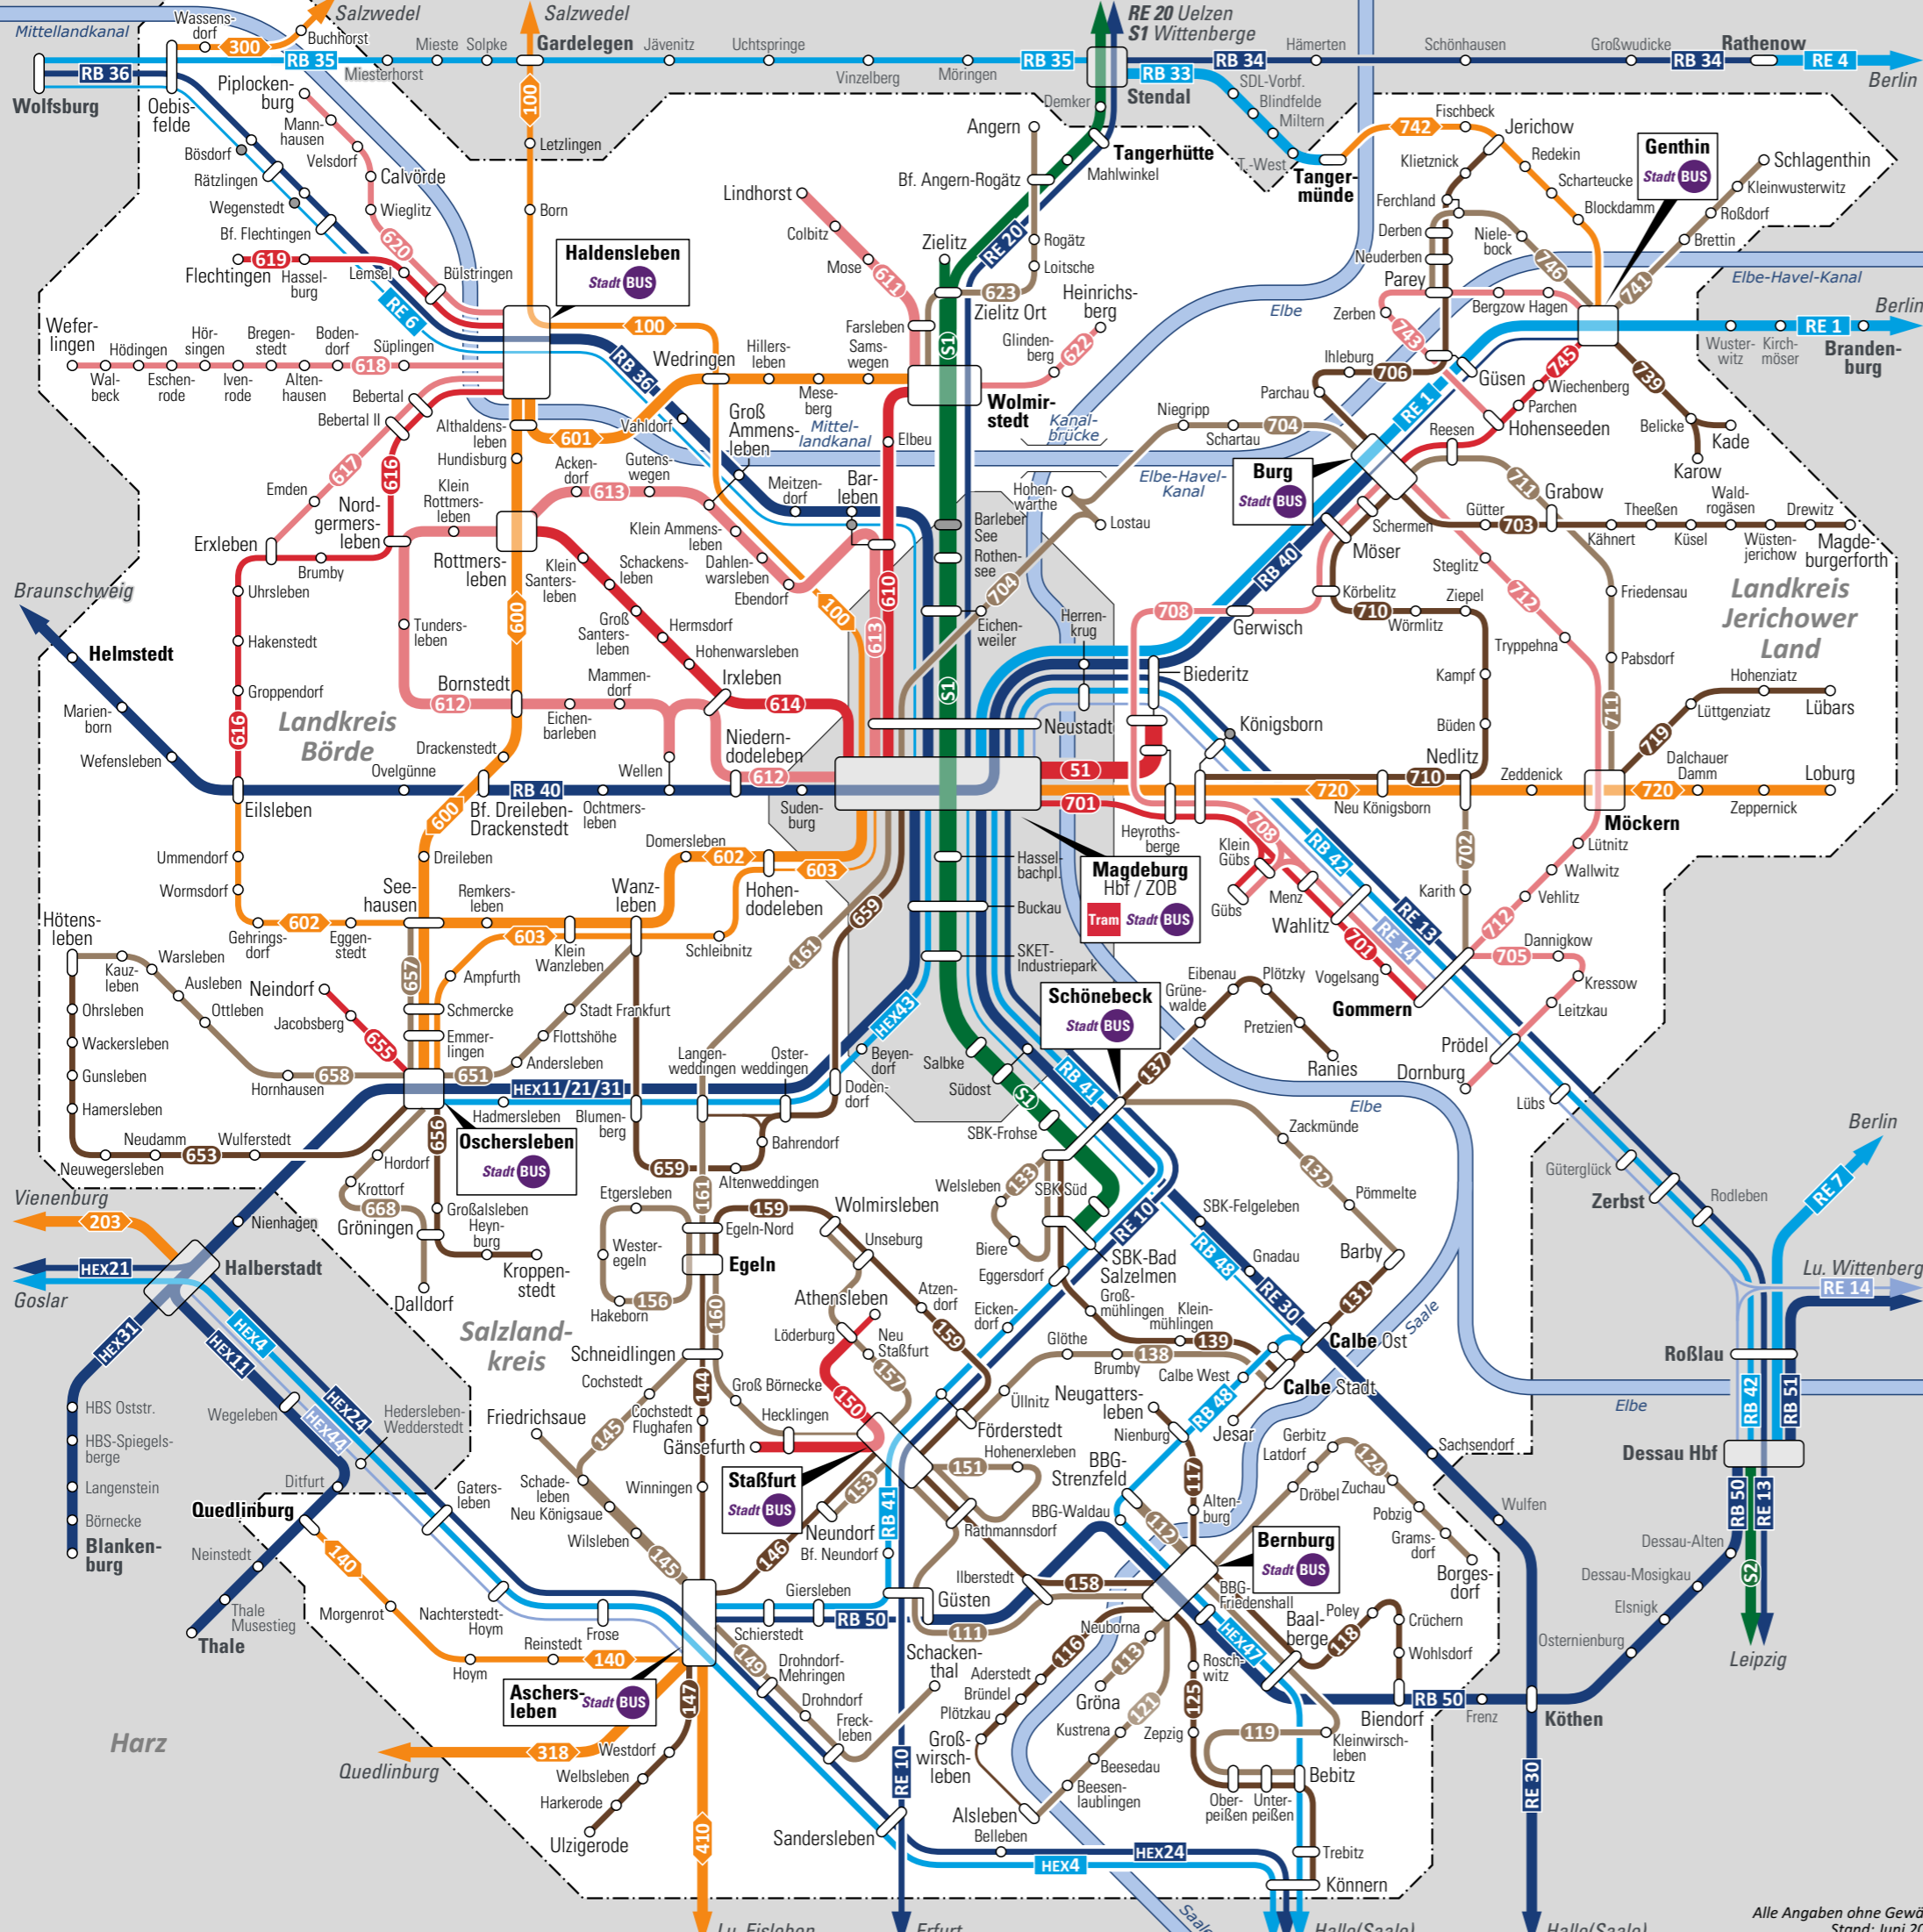

Region Magdeburg

Legende

Takt

Angaben gelten für Mo-Fr ca. 6-18 Uhr

- alle 30 Min.
- ca. stündlich
- ca. alle zwei Stunden
- nur einzelne Fahrten

Bahnlinsen

- S-Bahnlinie im Landesnetz
- Bahnlinsen im Landesnetz
-

Regionalbuslinien

nur bediente Orte - nicht alle Haltestellen - dargestellt

Es sind nur Regionalbuslinien dargestellt, die mindestens alle zwei Stunden verkehren. Alle weiteren Linien finden Sie im "Liniennetzplan Magdeburg und die Region" oder in den Stadtverkehrsplänen.

- Buslinie im Landesnetz
- verkehrt täglich, teilweise als Rufbus*
- verkehrt Mo-Fr, teilweise als Rufbus* (Sa/So teilweise einzelne Fahrten)

Rufbus*: Verkehrt nur nach telefonischer Vorbestellung!

Alle Angaben ohne Gewähr. Stand: Juni 2017