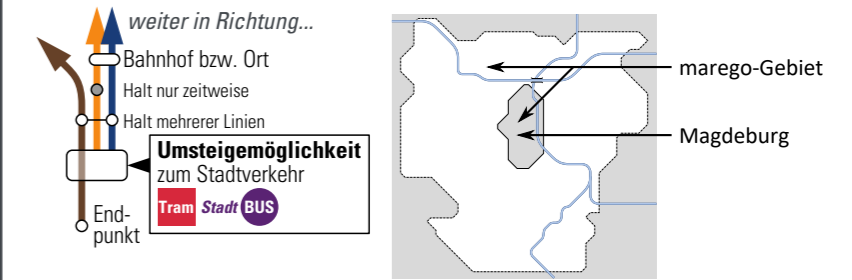

Region Magdeburg

Legende

Takt

Angaben gelten für Mo-Fr ca. 6-18 Uhr

- alle 30 Min.
- ca. stündlich
- ca. alle zwei Stunden
- nur einzelne Fahrten

Bahnlinsen

- S-Bahnlinie im Landesnetz
- Bahnlinsen im Landesnetz
-

Regionalbuslinien

nur bediente Orte - nicht alle Haltestellen - dargestellt

Es sind nur Regionalbuslinien dargestellt, die mindestens alle zwei Stunden verkehren. Alle weiteren Linien finden Sie im "Liniennetzplan Magdeburg und die Region" oder in den Stadtverkehrsplänen.