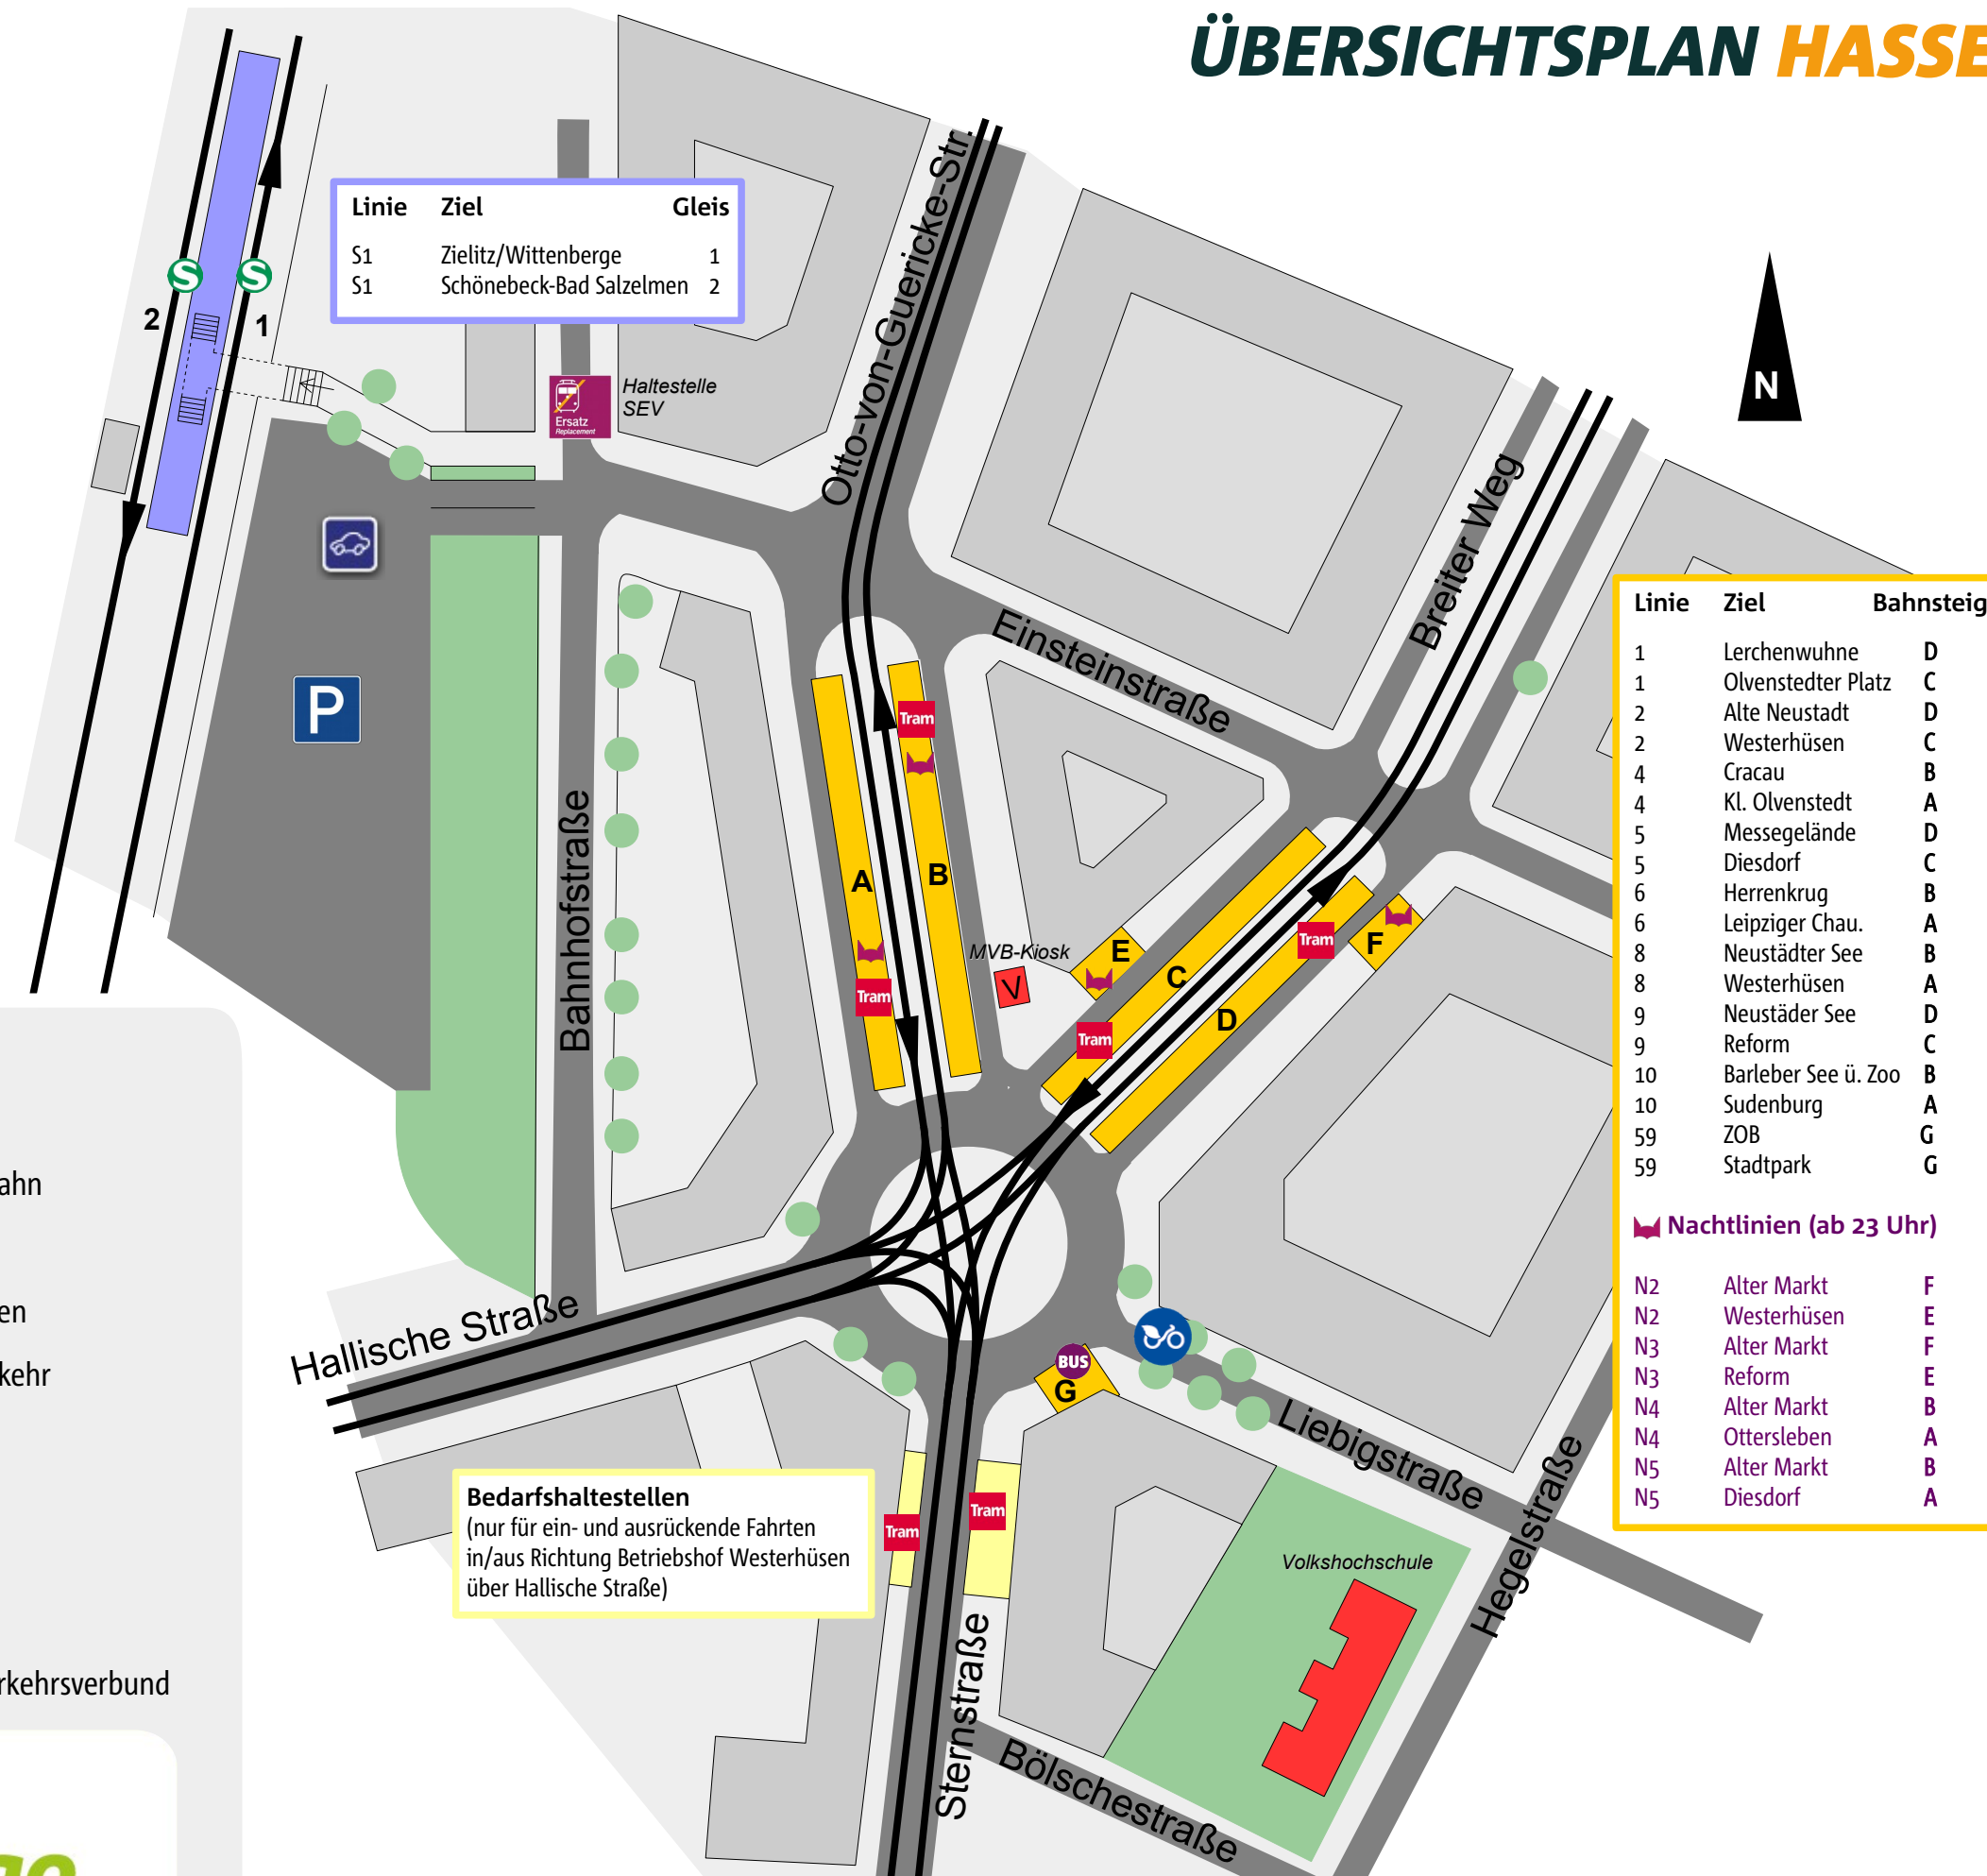

ÜBERSICHTSPLAN HASSELBACHPLATZ

Linie	Ziel	Gleis
S1	Zielitz/Wittenberge	1
S1	Schönebeck-Bad Salzelmen	2

Linie	Ziel	Bahnsteig
1	Lerchenwuhne	D
1	Olvenstedter Platz	C
2	Alte Neustadt	D
2	Westerhüsen	C
4	Cracau	B
4	Kl. Olvenstedt	A
5	Messegelände	D
5	Diesdorf	C
6	Herrenkrug	B
6	Leipziger Chau.	A
8	Neustädter See	B
8	Westerhüsen	A
9	Neustäder See	D
9	Reform	C
10	Barleber See ü. Zoo	B
10	Sudenburg	A
59	ZOB	G
59	Stadtpark	G

Nachtlinien (ab 23 Uhr)

N2	Alter Markt	F
N2	Westerhüsen	E
N3	Alter Markt	F
N3	Reform	E
N4	Alter Markt	B
N4	Otterleben	A
N5	Alter Markt	B
N5	Diesdorf	A

Bedarfhaltstellen
 (nur für ein- und ausrückende Fahrten
 in/aus Richtung Betriebshof Westerhüsen
 über Hallische Straße)

Legende

- Haltepunkt S-Bahn
- Haltestelle Straßenbahn
- Haltestelle Bus
- Haltestelle Nachtlinien
- Haltestelle Ersatzverkehr
- Verkaufsstelle
- teilAuto-Standort
- nextbike-Standort

Stand: April 2017
 © Magdeburger Regionalverkehrsverbund