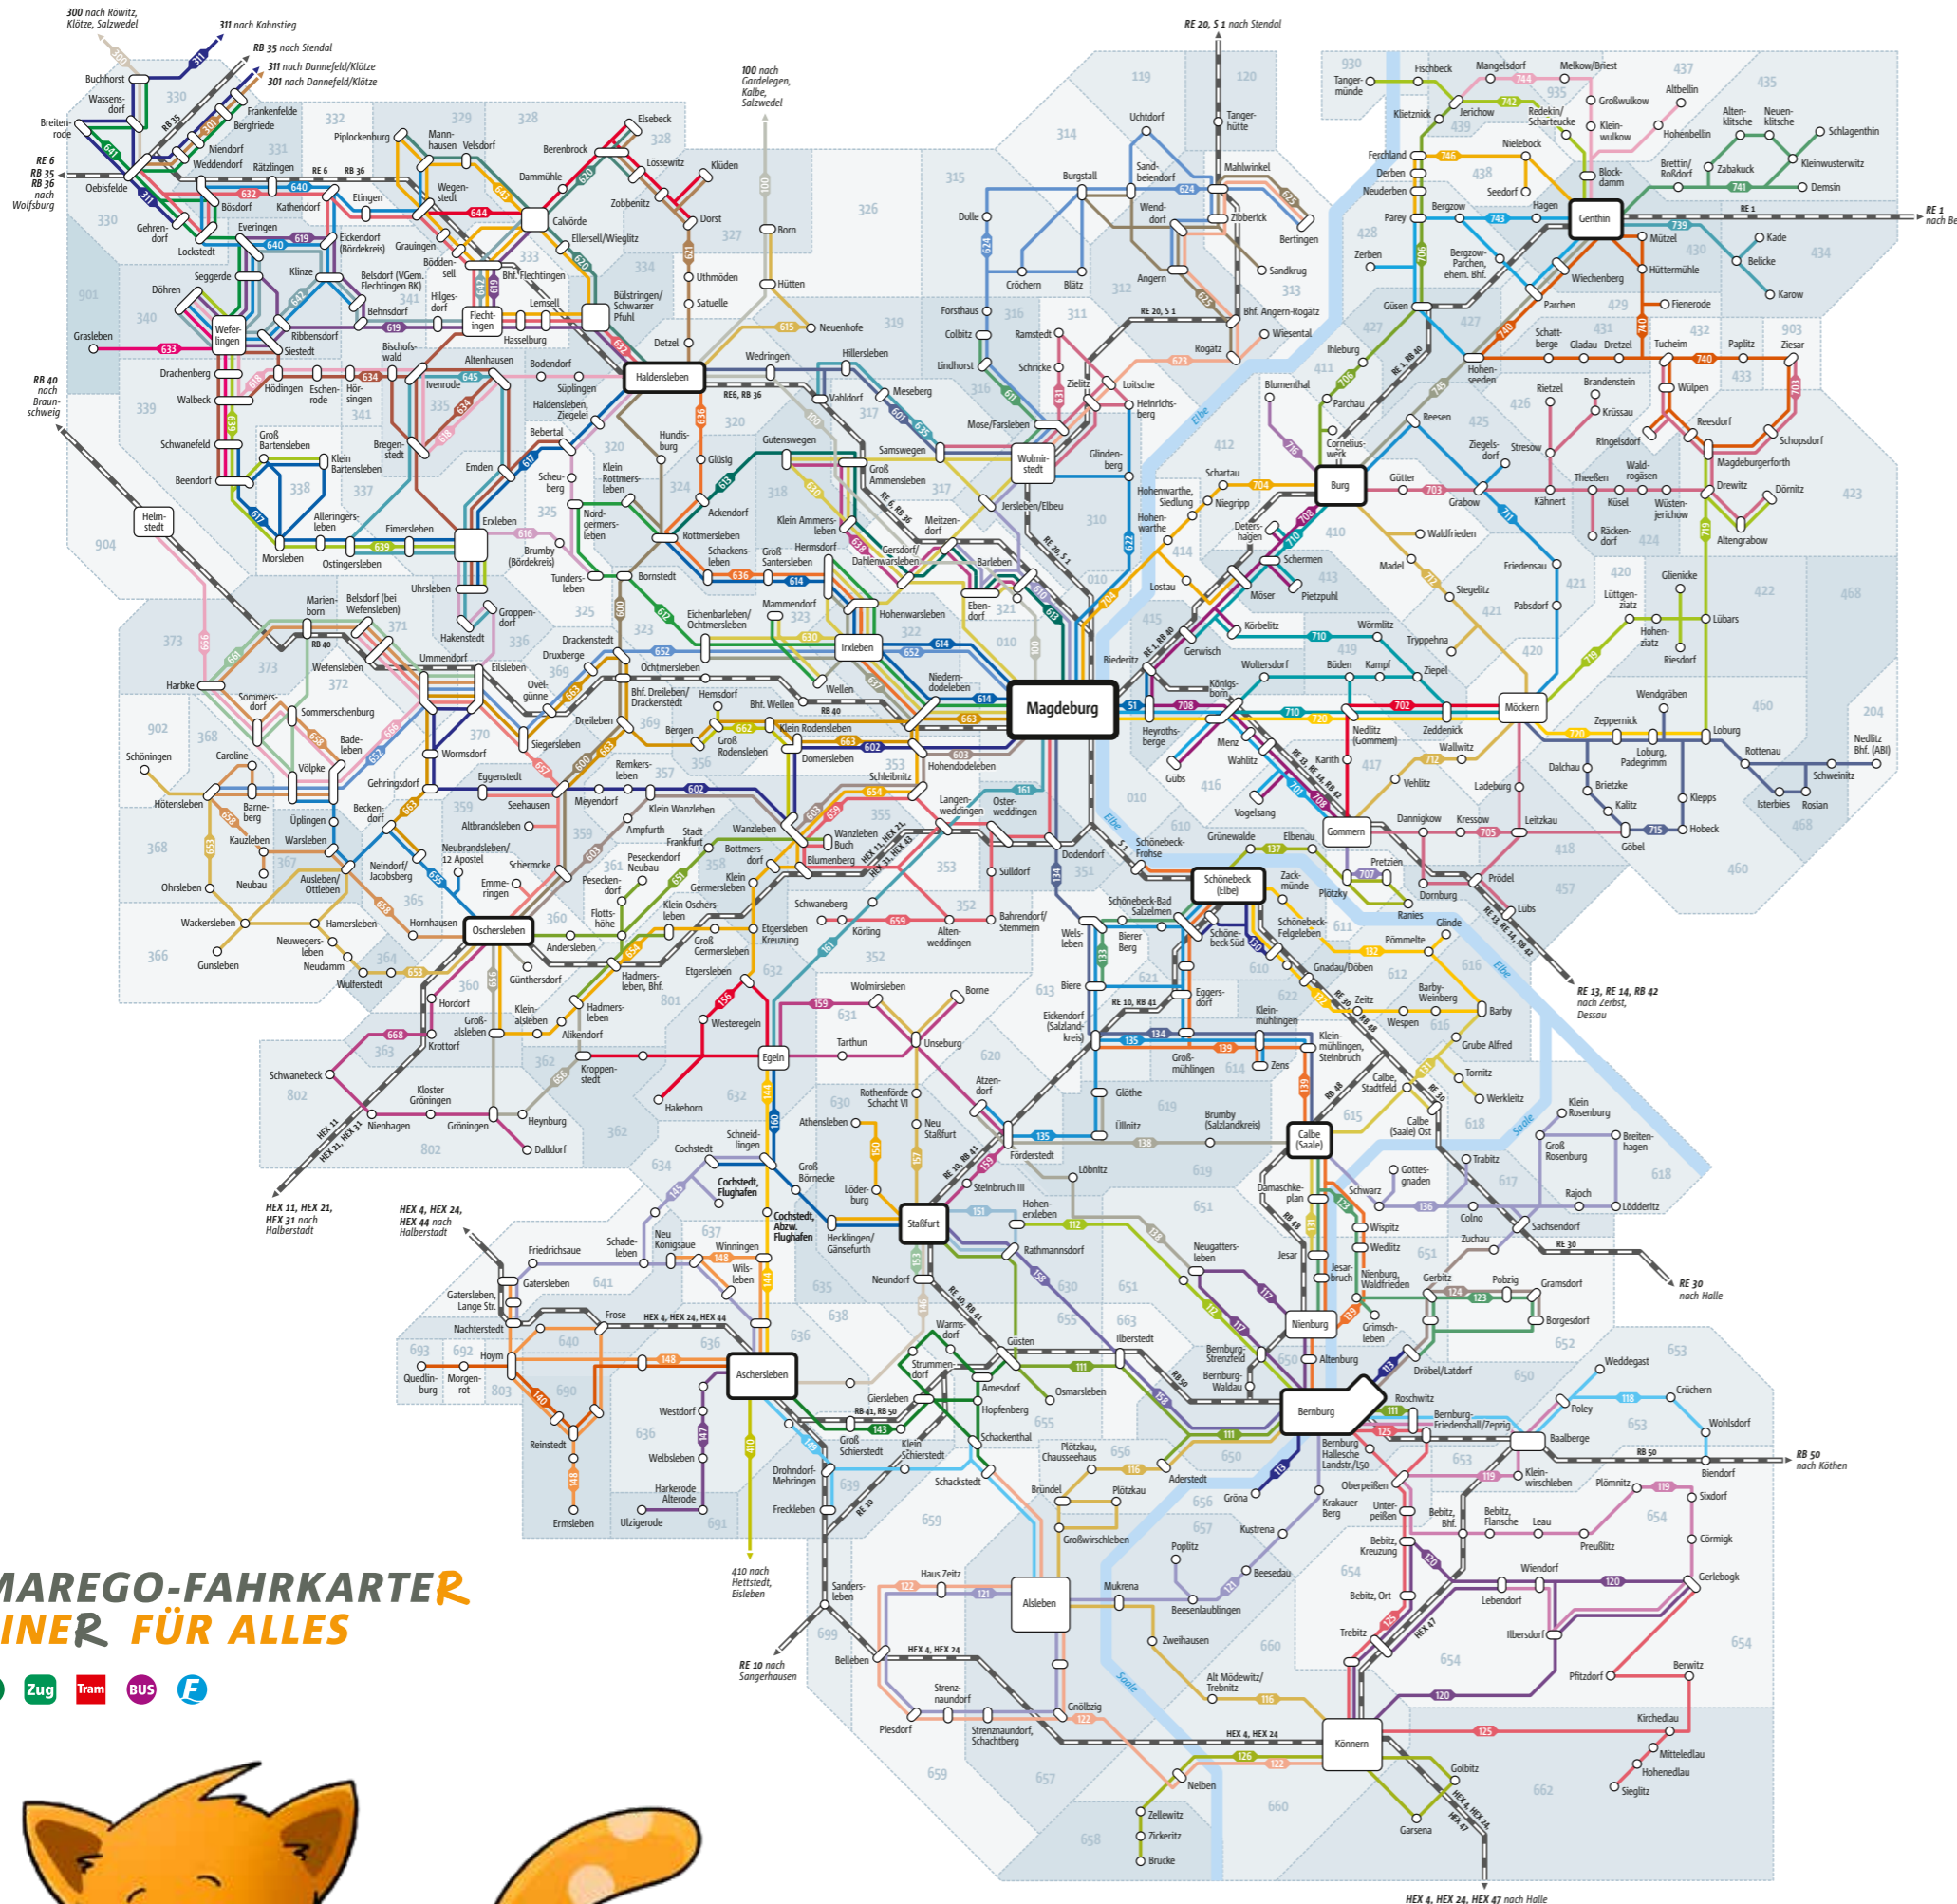

LINIENNETZPLAN MAGDEBURG UND DIE REGION

Legende

-  Buslinie
-  Bahnlinie
-  Tarifpunkte
-  Burg
-  Tarifzone mit Tarifzonenummer

Stand: April 2018

**MAREGO-FAHRKARTER
EINER FÜR ALLES**

Magdeburger Regionalverkehrsverbund
www.marego-verbund.de