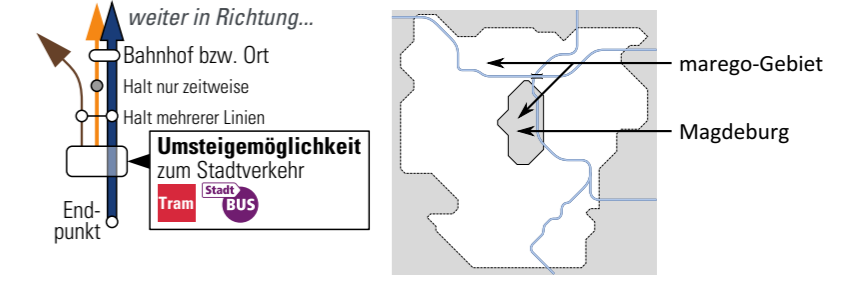

Region Magdeburg

Legende

Takt Angaben gelten für Mo-Fr ca. 6-18 Uhr

Bahn	Bus	Frequency
		alle 30 Min.
		ca. stündlich
		ca. alle zwei Stunden
		nur einzelne Fahrten

S Zug Bahnlinien

- S1 S-Bahnlinie im Landesnetz
- RB 40, HEX4, RE 14 Bahnlinien im Landesnetz

BUS Regionalbuslinien nur bediente Orte - nicht alle Haltestellen - dargestellt

Es sind nur Regionalbuslinien dargestellt, die mindestens alle zwei Stunden verkehren. Alle weiteren Linien finden Sie im "Linienetzplan Magdeburg und die Region" oder in den Stadtverkehrsplänen.

- Buslinie im Landesnetz verkehrt täglich im Takt
- 614, 613 verkehrt täglich, teilweise als Rufbus*
- 719 verkehrt Mo-Fr, teilweise als Rufbus* (Sa/So teilweise einzelne Fahrten)
- 112

Rufbus*: Verkehrt nur nach telefonischer Vorbestellung!