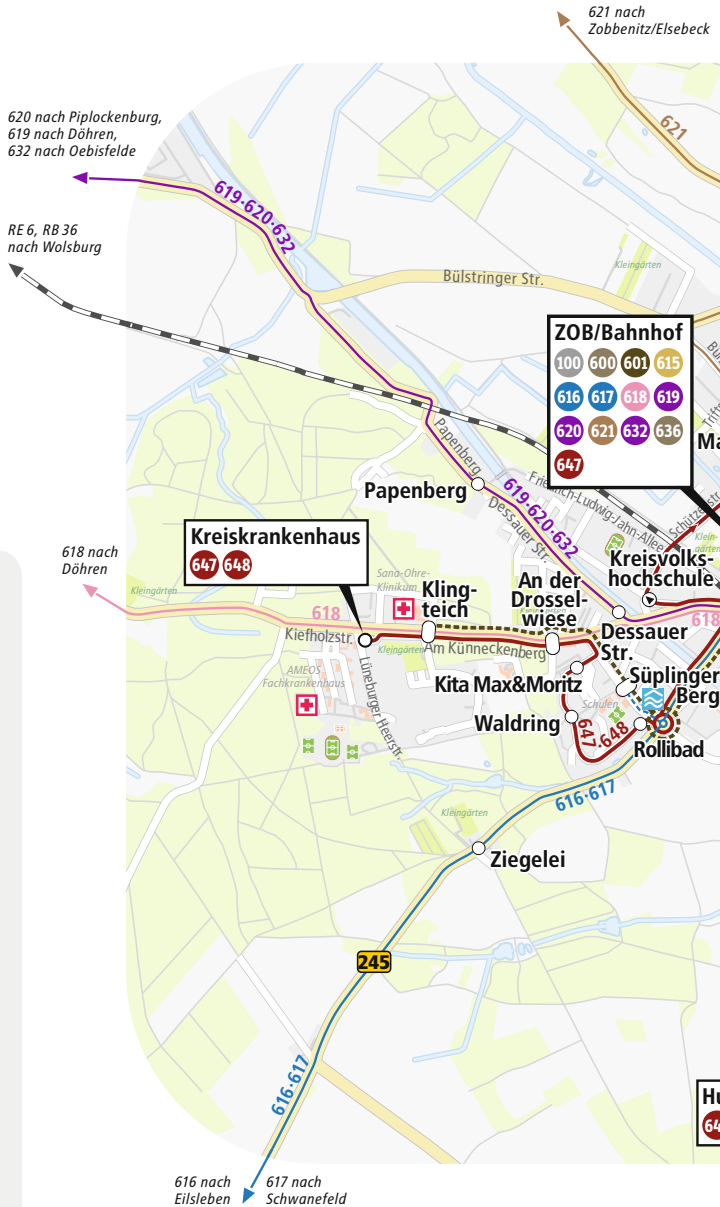

MAREGO-FAHRKARTEN EINER FÜR ALLES

Bus ↔ Bahn